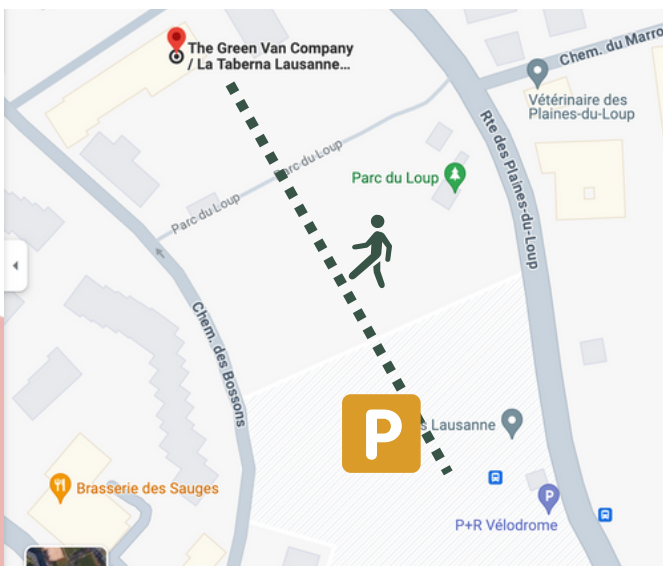

ACCÈS PARKING

LA TABERNA

LA TABERNA
CRISSIER - LES OASIS
Chemin des Lentillères 7
1023 Crissier

P Parking des Oasis
gratuit les 4 premières heures
Chem. des Lentillères 3A,
1023 Crissier

LA TABERNA
**LAUSANNE -
PLAINES-DU-LOUP**

Rue Elisa-Serment 7
1018 Lausanne
 Accès handicapé

P Parking du vélodrome
à 5 min à pied
Av. du Grey 43,
1018 Lausanne, Suisse